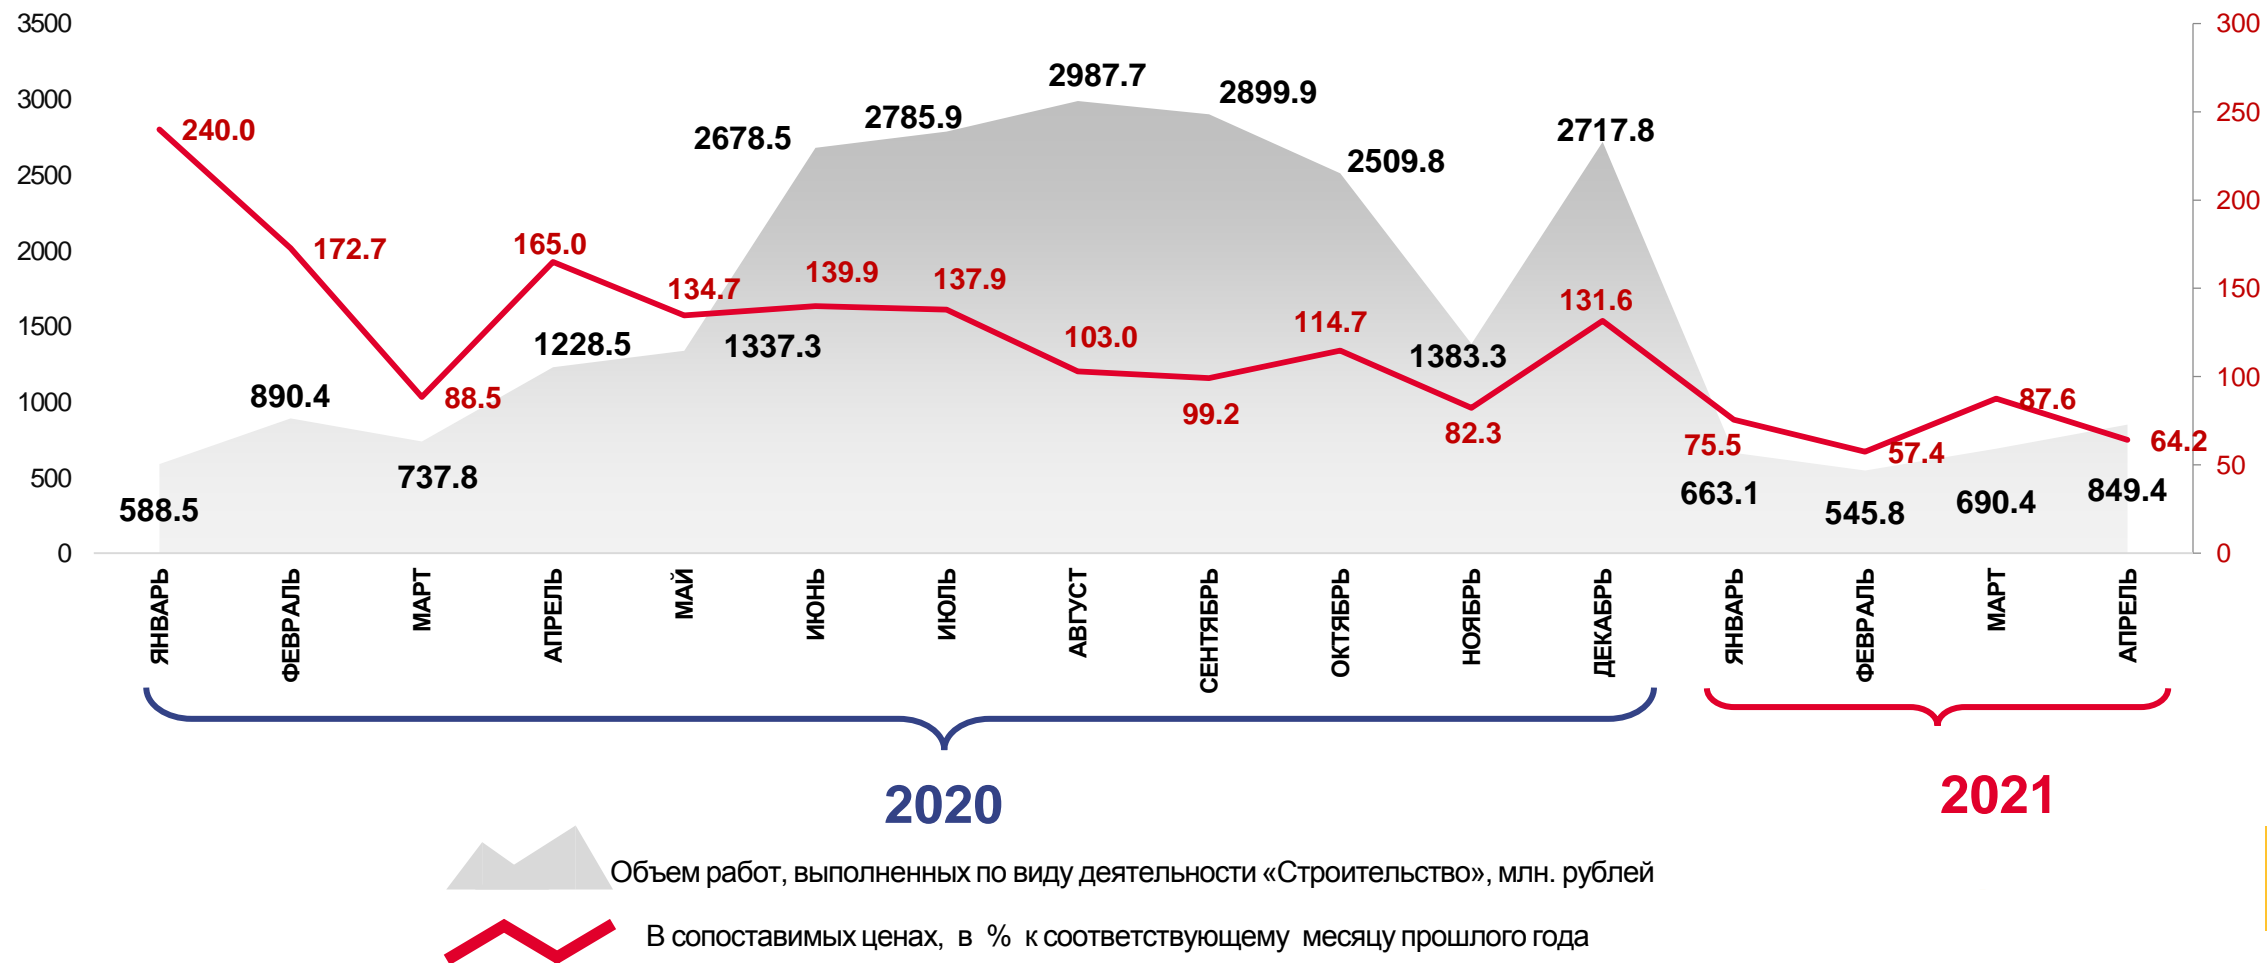

# ОПЕРАТИВНЫЕ ДАННЫЕ ПО СТРОИТЕЛЬСТВУ

за январь-апрель 2021 года

# ОБЪЕМ РАБОТ, ВЫПОЛНЕННЫХ ПО ВИДУ ДЕЯТЕЛЬНОСТИ «СТРОИТЕЛЬСТВО»

Динамика объема работ, выполненных по виду деятельности «Строительство»

# ОБЪЕМ РАБОТ, ВЫПОЛНЕННЫХ ПО ВИДУ ДЕЯТЕЛЬНОСТИ «СТРОИТЕЛЬСТВО»

Динамика объема работ, выполненных по виду деятельности «Строительство», в % к соответствующему периоду предыдущего года