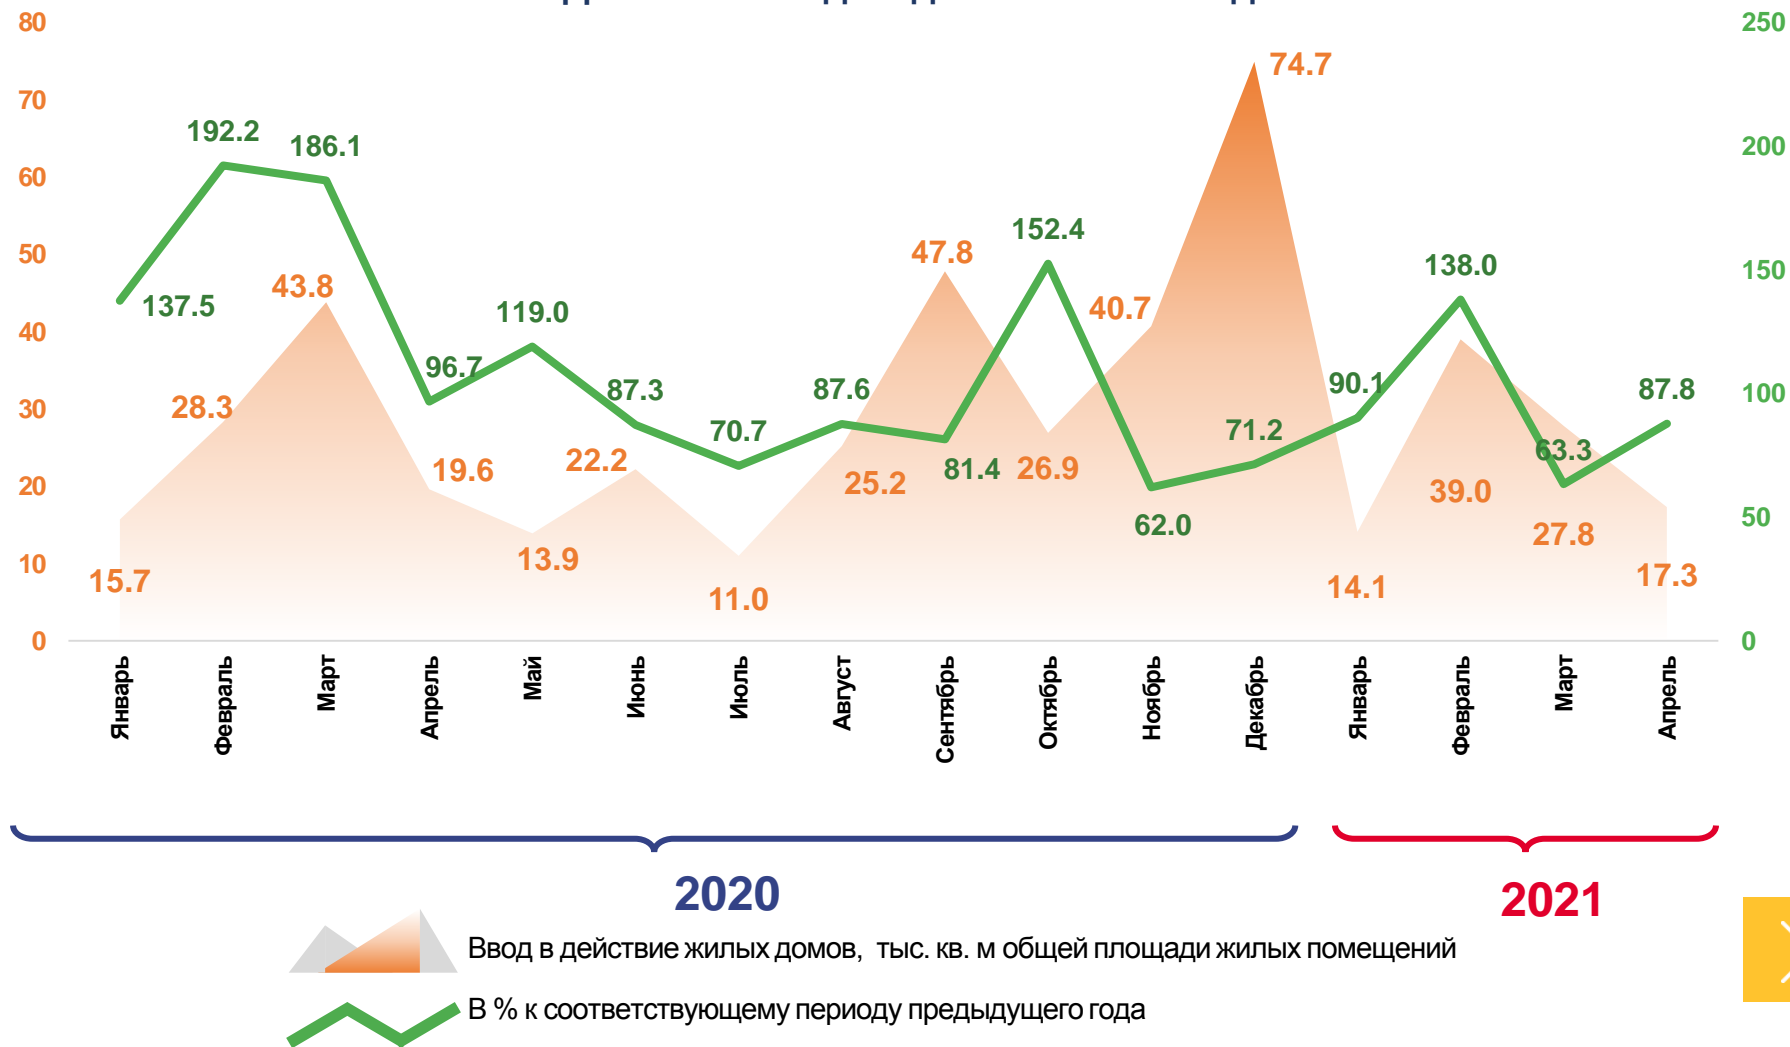

# ЖИЛИЩНОЕ СТРОИТЕЛЬСТВО

ЗА ЯНВАРЬ-АПРЕЛЬ 2021 ГОДА

Ввод жилья

**98,2** тыс. м<sup>2</sup>

Ввод жилья,  
в % к январю-апрелю 2020 г.

**91,4%**

Построено в сельской местности

**27,8** тыс. м<sup>2</sup>

Построено населением

**37,0** тыс. м<sup>2</sup>

Построено населением,  
в % к январю-апрелю 2020

**83,5%**

Динамика ввода в действие жилых домов

# ЖИЛИЩНОЕ СТРОИТЕЛЬСТВО

Динамика ввода в действие жилых домов,  
в % к соответствующему периоду предыдущего года