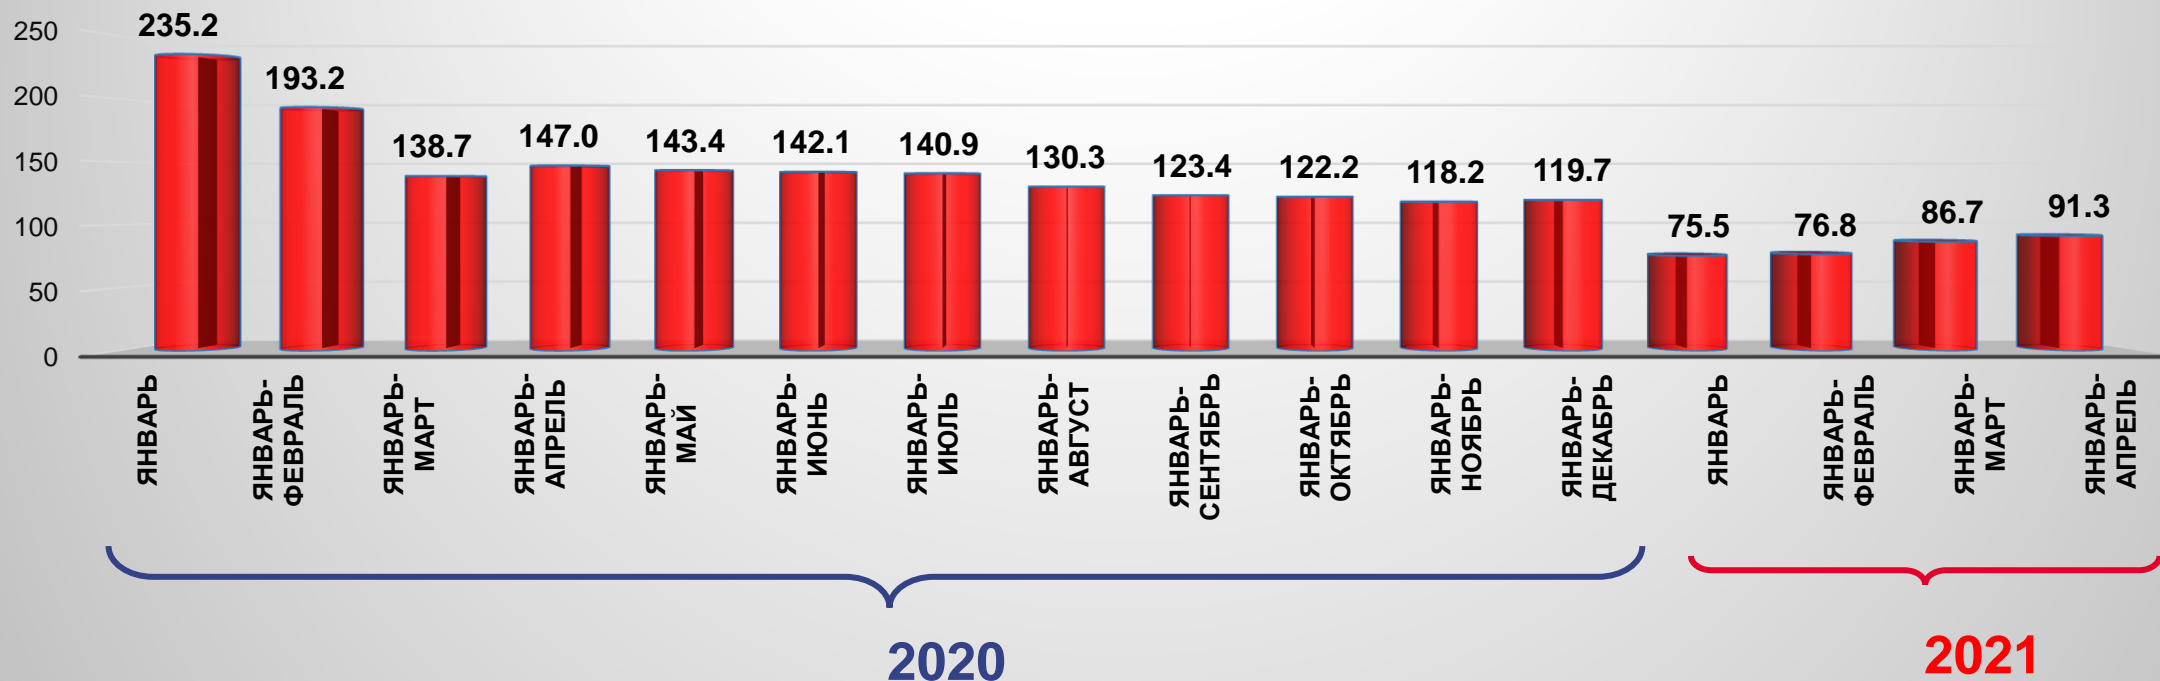

# ОПЕРАТИВНЫЕ ДАННЫЕ ПО СТРОИТЕЛЬСТВУ

за январь-апрель 2021 года

# ОБЪЕМ РАБОТ, ВЫПОЛНЕННЫХ ПО ВИДУ ДЕЯТЕЛЬНОСТИ «СТРОИТЕЛЬСТВО»

Динамика объема работ, выполненных по виду деятельности «Строительство»

# ОБЪЕМ РАБОТ, ВЫПОЛНЕННЫХ ПО ВИДУ ДЕЯТЕЛЬНОСТИ «СТРОИТЕЛЬСТВО»

Динамика объема работ, выполненных по виду деятельности «Строительство», в % к соответствующему периоду предыдущего года