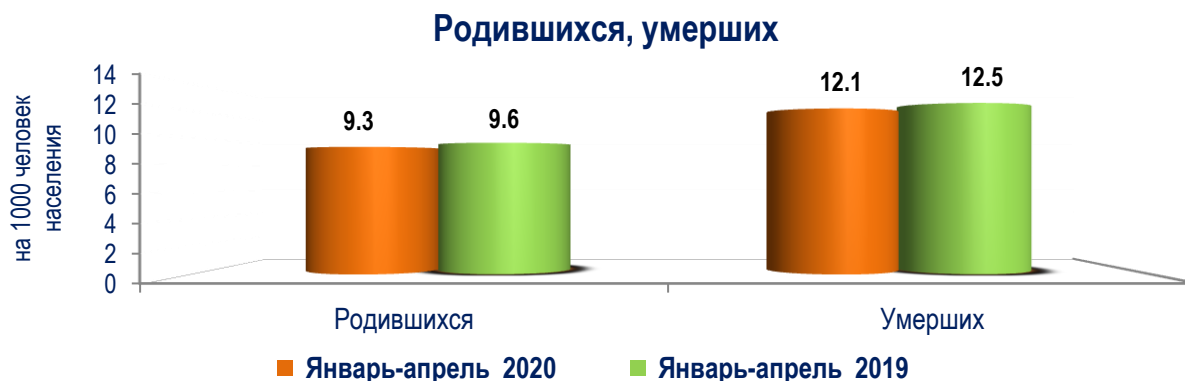

Территориальный орган Федеральной службы государственной статистики по Республике Марий Эл (Маристат)

Демографическая ситуация в Республике Марий Эл за январь-апрель 2020 года

ЧИСЛО РОДИВШИХСЯ составило **2091 человек**
(в расчете на 1000 человек населения – **9,3 промилле**)

ЧИСЛО УМЕРШИХ составило **2706 человек**
(в расчете на 1000 человек населения – **12,1 промилле**)

ЕСТЕСТВЕННАЯ УБЫЛЬ НАСЕЛЕНИЯ составила **615 человек**
(в расчете на 1000 человек населения – **2,8 промилле**)